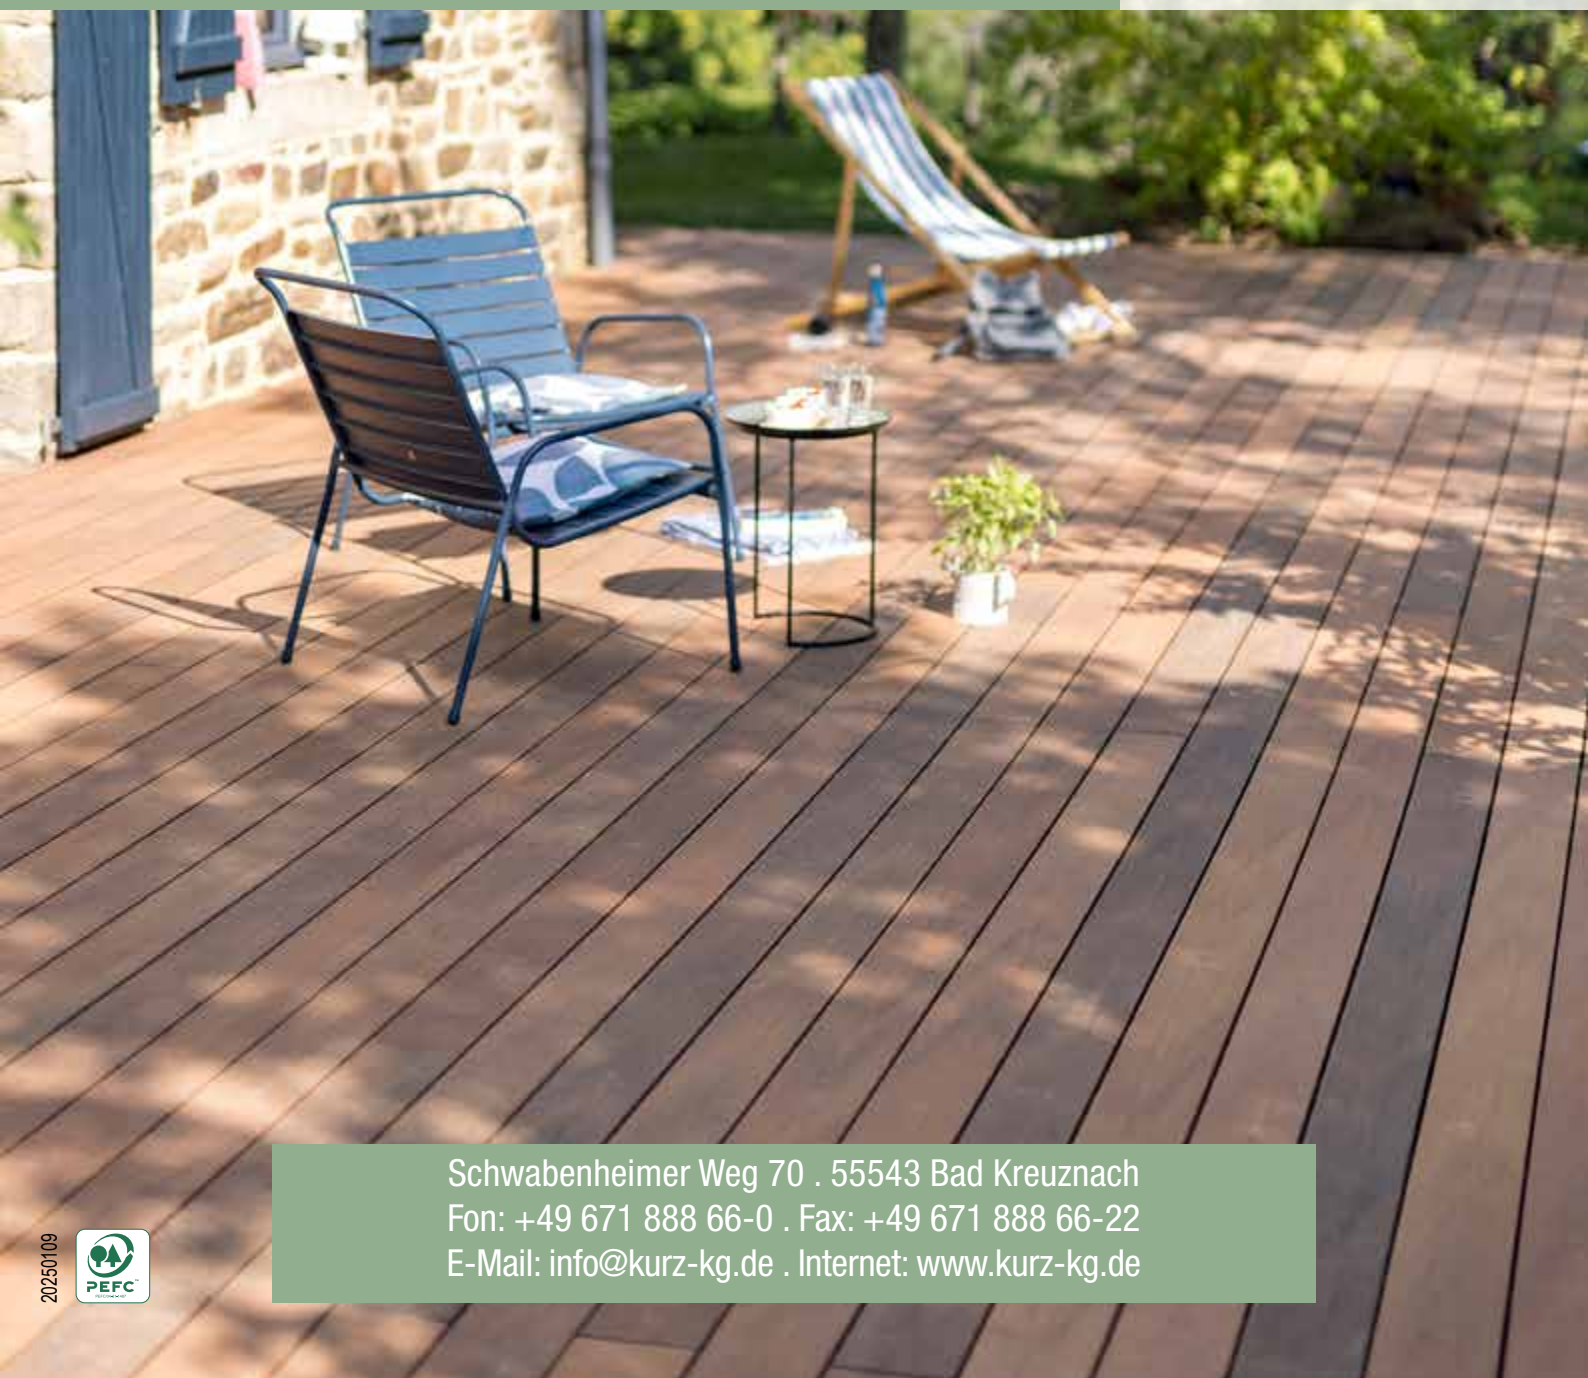

Endkunden-Preisliste SILVADEC 2025

Terrasse, Sichtschutz und Fassaden

silvadec

Life is composite

Schwabenheimer Weg 70 . 55543 Bad Kreuznach
Fon: +49 671 888 66-0 . Fax: +49 671 888 66-22
E-Mail: info@kurz-kg.de . Internet: www.kurz-kg.de